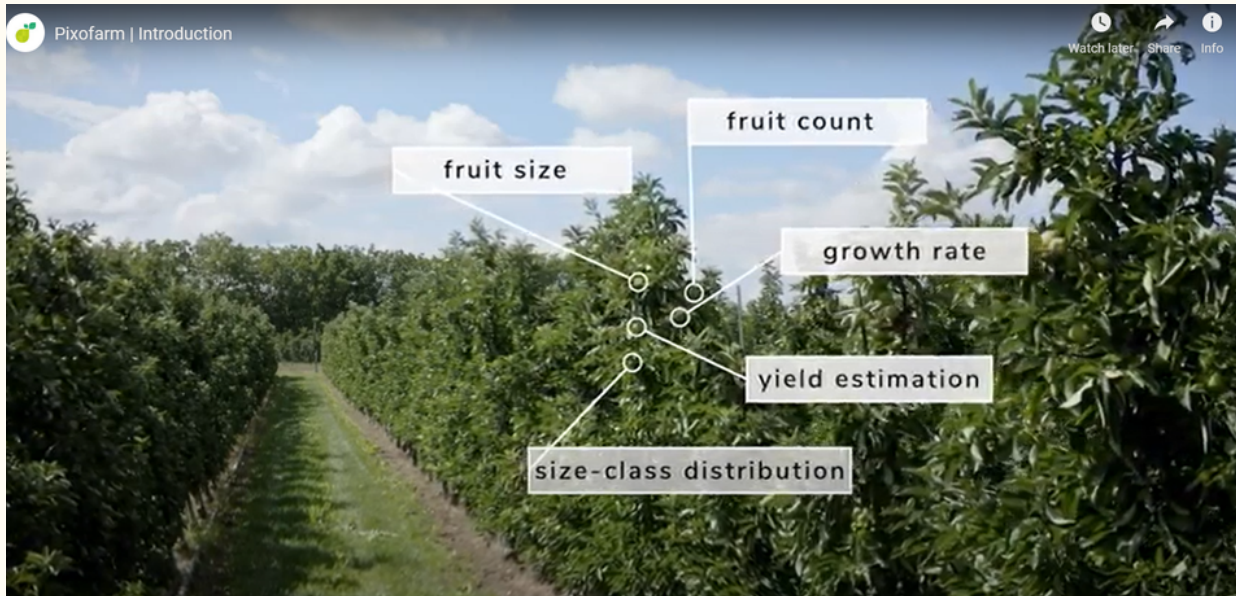

## Νοικιάστε αντί να αγοράσετε τον εξοπλισμό για το χωράφι σας

Σε κάθε επένδυση, τα πάγια και οι αποσβέσεις μηχανημάτων είναι μια σημαντική παράμετρος στη λήψη αποφάσεων για την οργάνωση ή όχι μιας καλλιέργειας. Αυτός είναι ο λόγος που η ιταλική εταιρεία Bagioni Technology στην Ιταλία αποφάσισε να προσφέρει την επιλογή ενοικίασης για μηχανές συγκομιδής κολοκυθιών. Η ίδια ιδέα είναι εφικτή και για τον εξοπλισμό άλλων καλλιεργειών, πέρα από τα κολοκύθια. Η Bagioni λανσάρει την πρόταση τόσο για την Ιταλία όσο και για το εξωτερικό.

## Η ψηφιακή τεχνολογία στα χέρια του παραγωγού μήλων

Η Pixofarm είναι μια εφαρμογή για κινητά, η οποία βοηθά τους παραγωγούς μήλων να βελτιστοποιήσουν τη συγκομιδή τους μετρώντας και προβλέποντας το μέγεθος των καρπών και παρέχοντας αξιόπιστα δεδομένα. περισσότερα στο λινκ που ακολουθεί.

Η μάρκα κυκλοφόρησε τα «Patteries» από αγελάδα για να δείξει τη δυνατότητα των αγροκτημάτων να συνεισφέρουν στους στόχους του Ηνωμένου Βασιλείου για τις ανανεώσιμες πηγές ενέργειας. Αλλά πόσες ακαθαρσίες αγελάδας χρειάζεστε, για να τροφοδοτήσετε το αυτοκίνητό σας, τη φάρμα σας, τις συσκευές στο σπίτι σας;